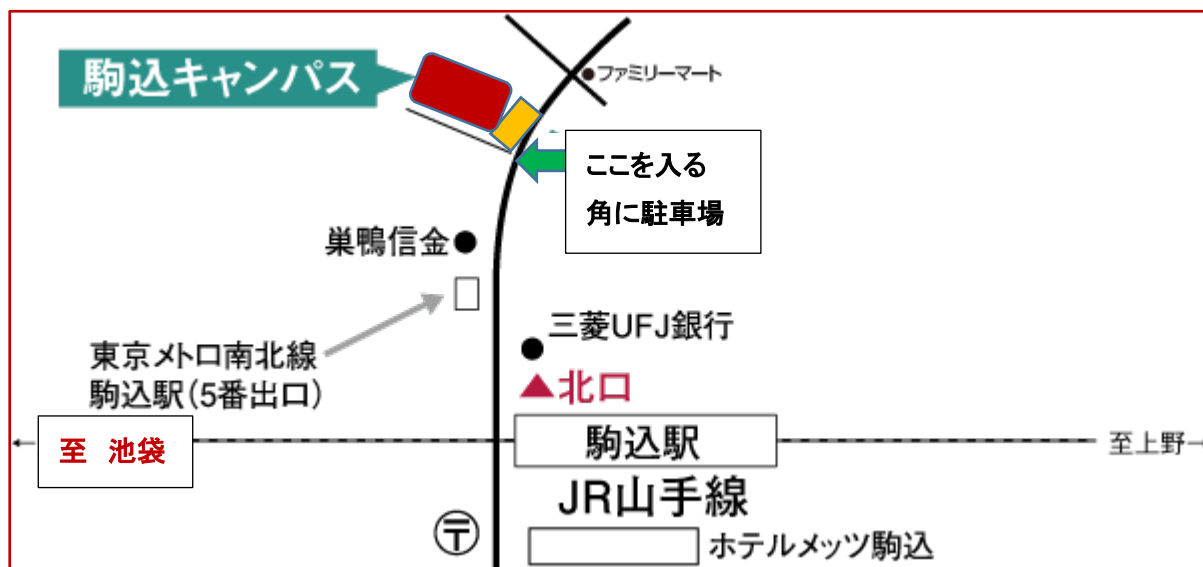

第30回日本成長学会学術集会

会場：女子栄養大学駒込キャンパス 5階 小講堂

JR 山手線または東京メトロ南北線駒込駅より徒歩 4 分

【交通のご案内】

- JR 山手線をご利用の方は、池袋寄りの車両(10号車か11号車)にご乗車頂き、駒込駅北口改札を出て右に進んで下さい。
くれぐれもホーム反対側の改札口からお出にならないようご注意ください。
- 東京メトロ南北線をご利用の方は、5番出口が便利です。