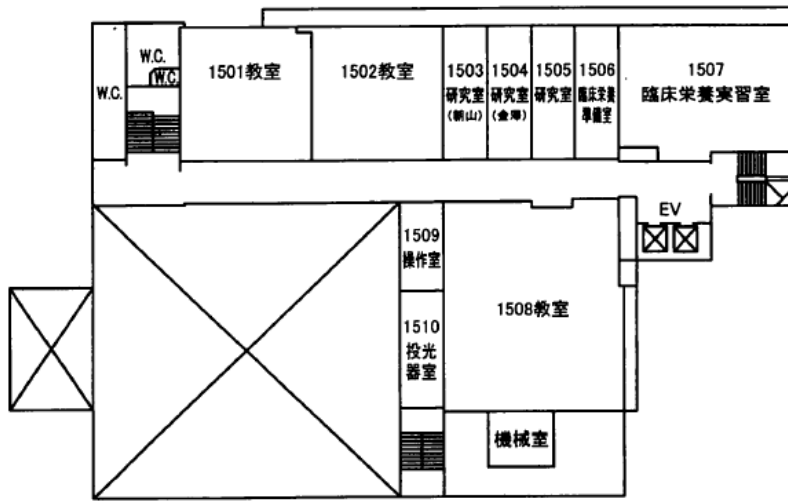

会場案内

開催場所：

〒102-8341 千代田区三番町 22 番地

東京家政学院大学 千代田キャンパス 1号館 5階 1508 教室

JR 中央線・総武線、東京メトロ有楽町線・南北線、都営地下鉄新宿線市ヶ谷駅から徒歩 8 分（地下鉄 A3 番出口）

東京メトロ半蔵門線
半蔵門駅から徒歩 8 分（5 番出口）

東京メトロ東西線
九段下駅から徒歩 12 分（2 番出口）

会場と5階フロア図

東京家政学院大学千代田三番町キャンパス 1号館5階

会場：1508教室（1号館エントランス右手のエレベーターで5階へ）

理事会：1501教室

学会事務局：1505教室

5階